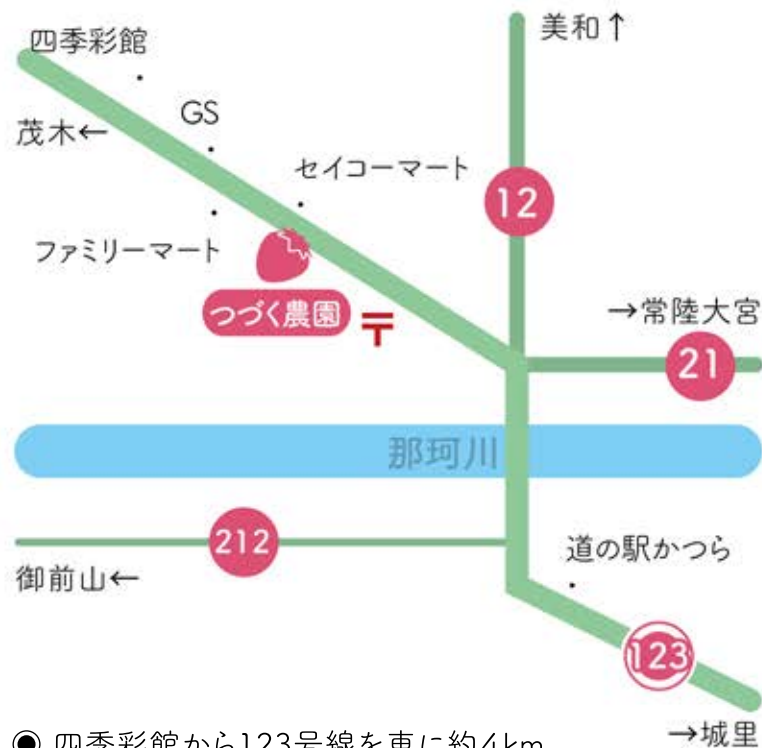

◎ 入園時間を選択ください。案内、説明などありますので、予約時間の10分前までにお越し下さいませ。

入園料：小学生以上 1,000円 3才～小学生未満 500円

◎ 3才未満のお子様は入園無料です。

準備：① 動きやすい服装 ② 汚れても良い靴 ③ 思いやり

お約束：◎ 摘み取ったいちごの持ち出しはできません。

◎ バック等は、いちご狩りの邪魔になったり、いちごを潰してしまうことがありますので持ち込みはご遠慮ください。

◎ ハウス内はすべりやすいので走らないようにね。

◎ 受粉のためミツバチを放しています。巣箱をたたいたり、大騒ぎをすると刺されることがあります。ご注意ください。

◎ ハウス内の機械などにはぜったいに触らないようにしてください。

◎ 香水など香の強いものはおひかえください。

◎ 当園は禁煙となります。

たくさん
とれるよ!!

ご予約・お問い合わせは

☎ 0295-55-3040 (10:00~15:00)

◎ ご予約のさいは、[お名前・希望日時・人数・携帯番号]をお知らせください。

◎ 予約優先制ですので、ご予約無しでのご来園はご希望に添えない場合もございます。

※ 3月以降のいちご狩りについては、別途ご案内します。

◎ 四季彩館から123号線を東に約4km

◎ 道の駅かつらから123号線を北へ約2.5km

~おいしい笑顔を食べ卓に~

つづく農園

常陸大宮市野口2563-1